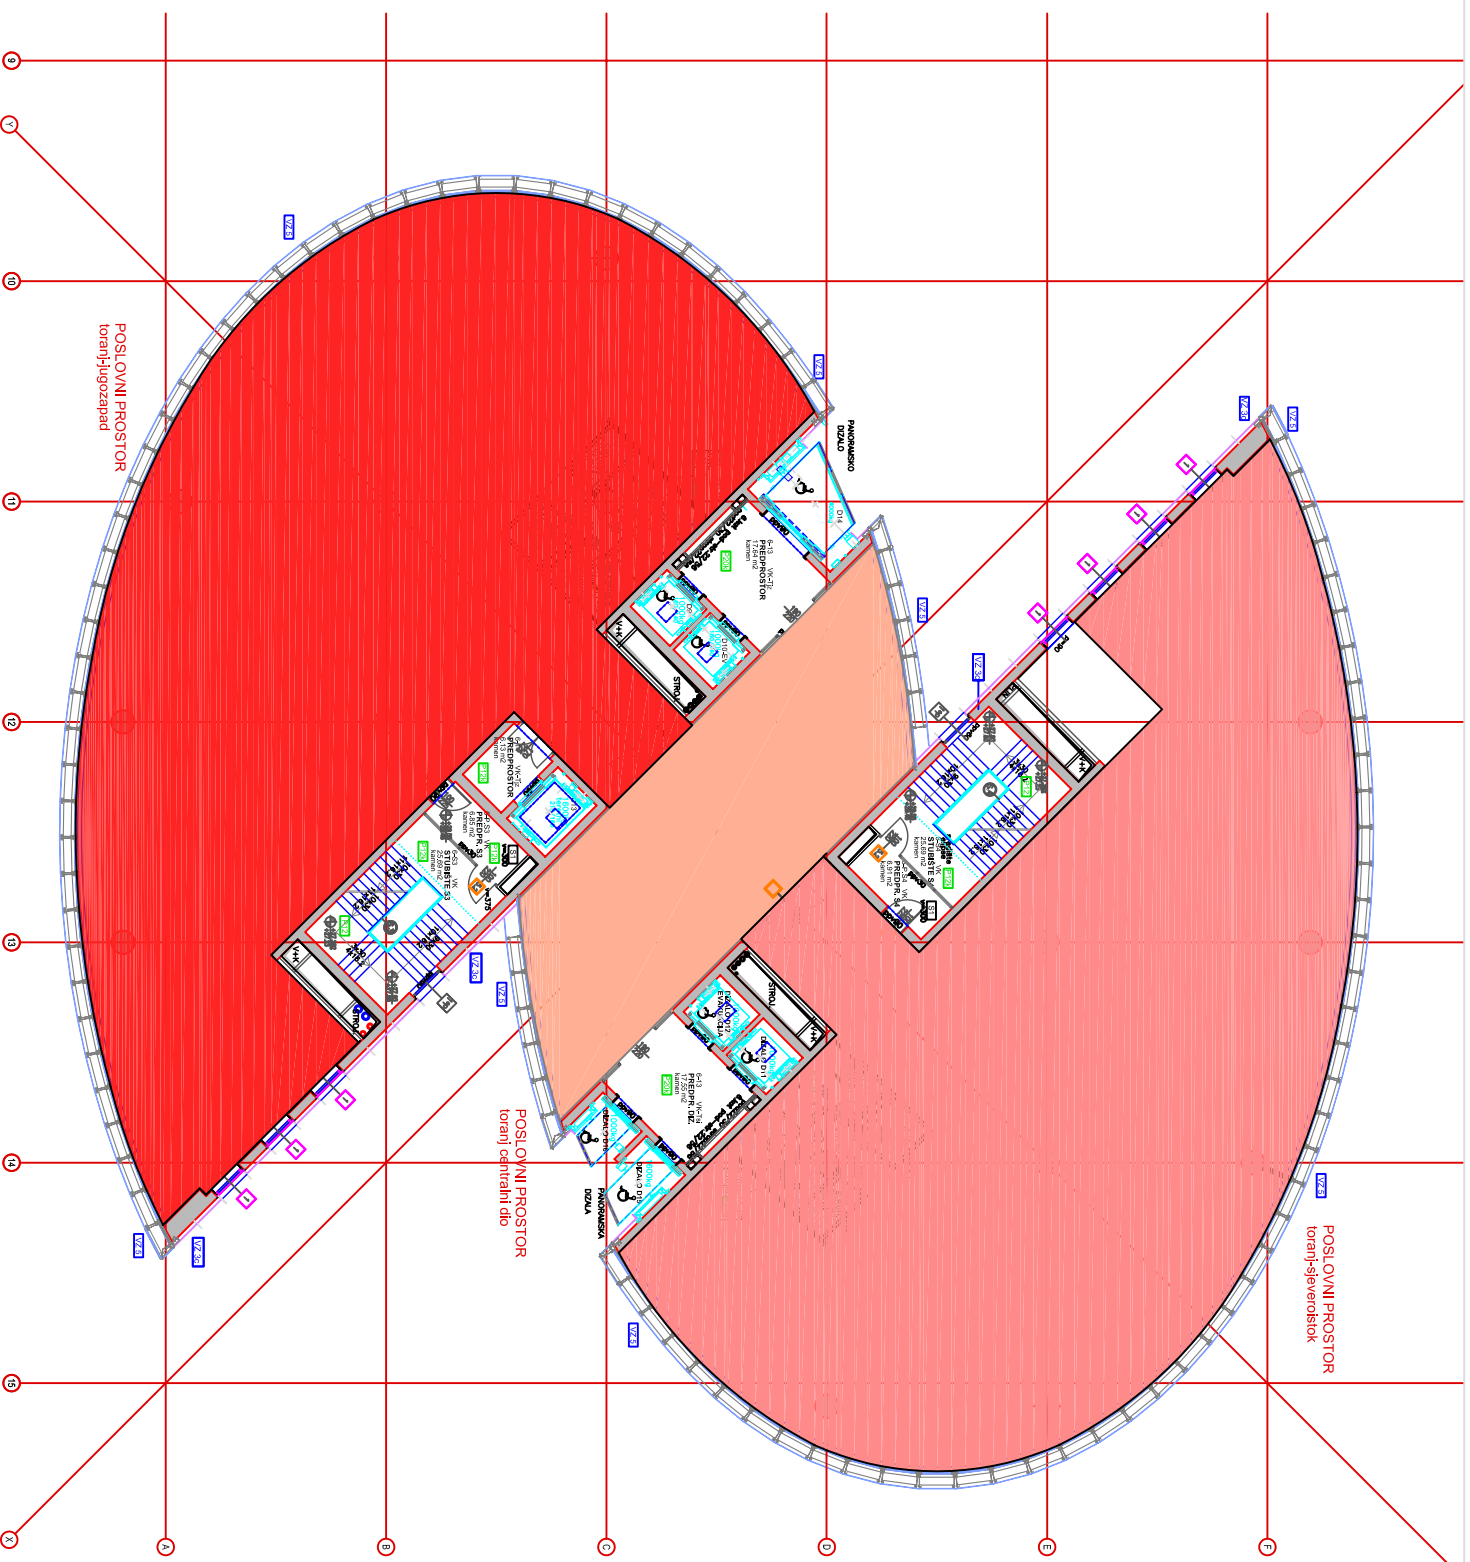

LEGENDA:

VARIJANTA 2

- POSLOVNI PROSTOR 619 M²
- UREDSKI PROSTOR 595 M²
- UREDSKI PROSTOR 137 M²
- UREDSKI PROSTOR 619 M²

EURODOM OSJEK

KARAKTERISTIČAN KAT SA UREDIMA

VARIJANTA 2