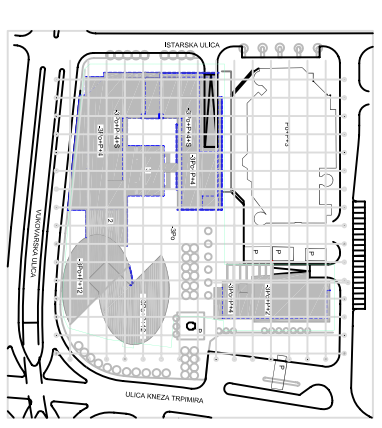

LEGENDA:

VARIJANTA 2

- POSLOVNI PROSTOR 619 M²
- UREDSKI PROSTOR 595 M²
- UREDSKI PROSTOR 137 M²
- UREDSKI PROSTOR 619 M²

EURODOM OSJEK

KARAKTERISTIČAN KAT SA UREDIMA

VARIJANTA 2