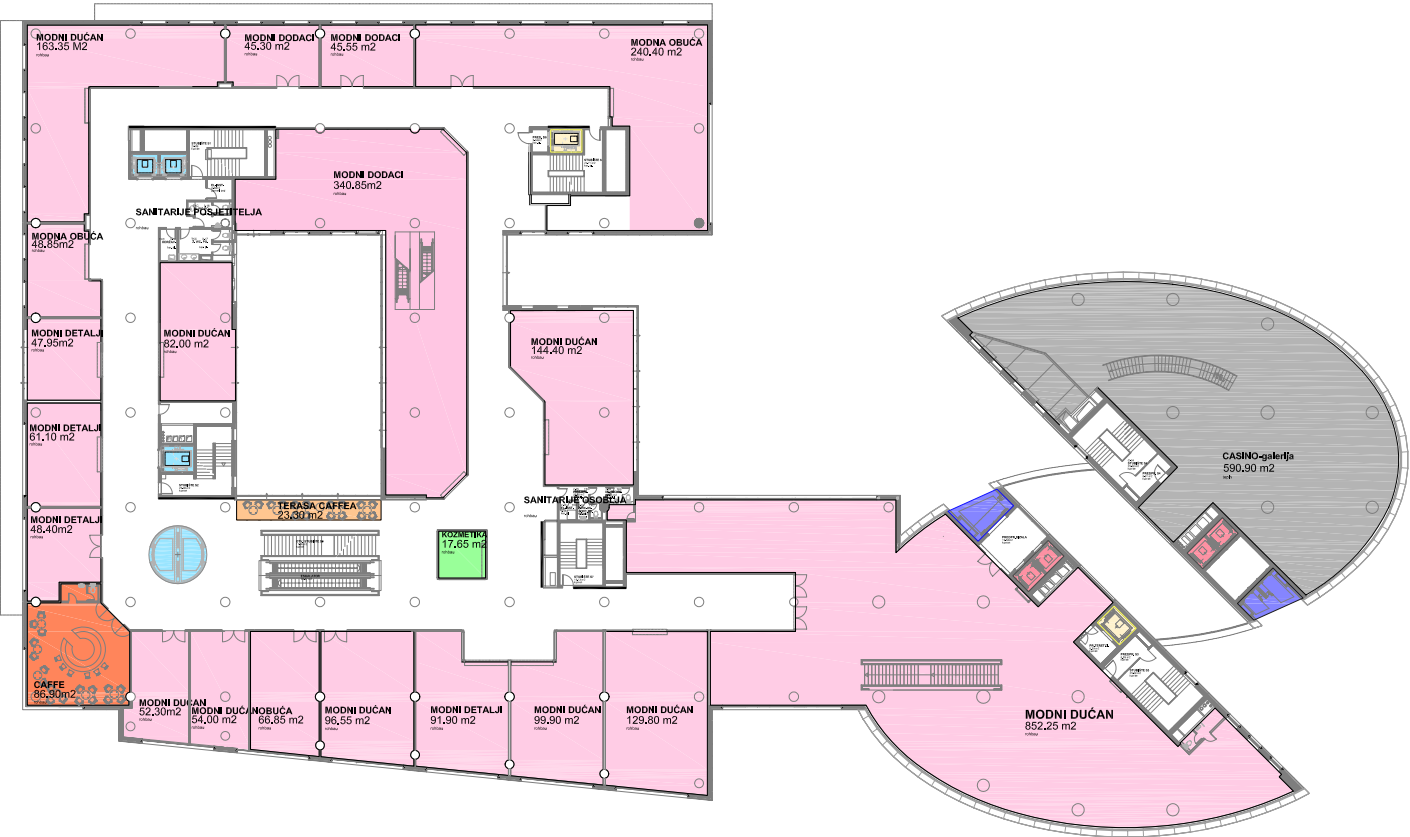

	teretno dizalo
	panoramsko dizalo
	dizalo za TC
	osobna dizala

LEGENDA:

-  UGOSTITELJSTVO CAFFE 86.90m<sup>2</sup>
-  TERASA 23.30 m<sup>2</sup>
-  ZDRAVLJE I LJEPOTA 17.65 m<sup>2</sup>
-  MODNI DUĆANI 2566.50 m<sup>2</sup>
-  CASINO 590.90 m<sup>2</sup>