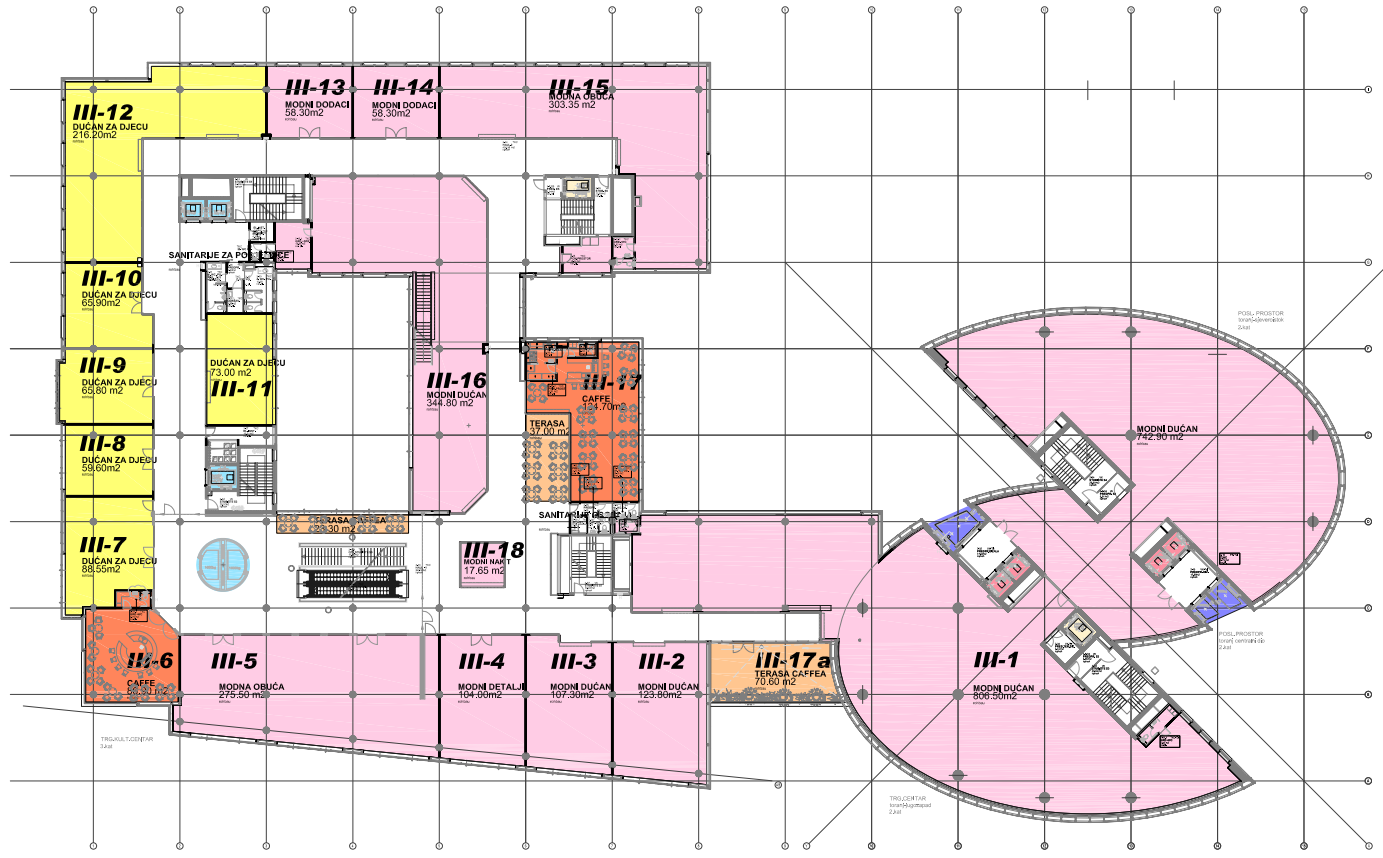

- teretno dizalo
- panoramsko dizalo
- dizalo za TC
- osobna dizala

LEGENDA:

- UGOSTITELJSTVO CAFFE 221.60 m²
- TERASA 130.90 m²
- MODNI DUĆANI 2942.40 m²
- DUĆANI ZA DJECU 569.05 m²

EURODOM OSIJEK TLOCRT 3.KATA