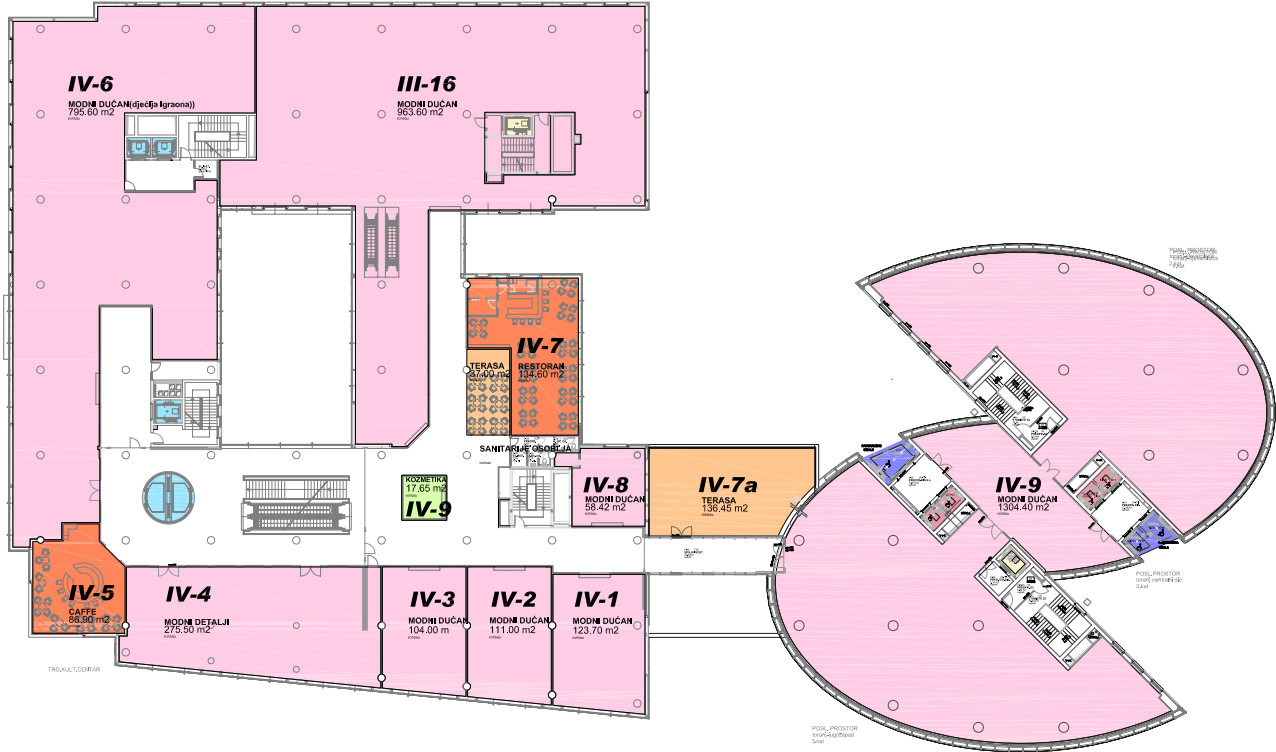

	teretno dizalo
	panoramsko dizalo
	dizalo za TC
	osobna dizala

LEGENDA:

-  UGOSTITELJSTVO RESTORAN 134.70 m²
-  TERASA 173.00 m²
-  UGOSTITELJSTVO CAFFE 86.90 m²
-  MODNI DUĆANI 2772.50 m²
-  KOZMETIKA 17.65 m²

**EURODOM OSIJEK
TLOCRT 4.KATA**