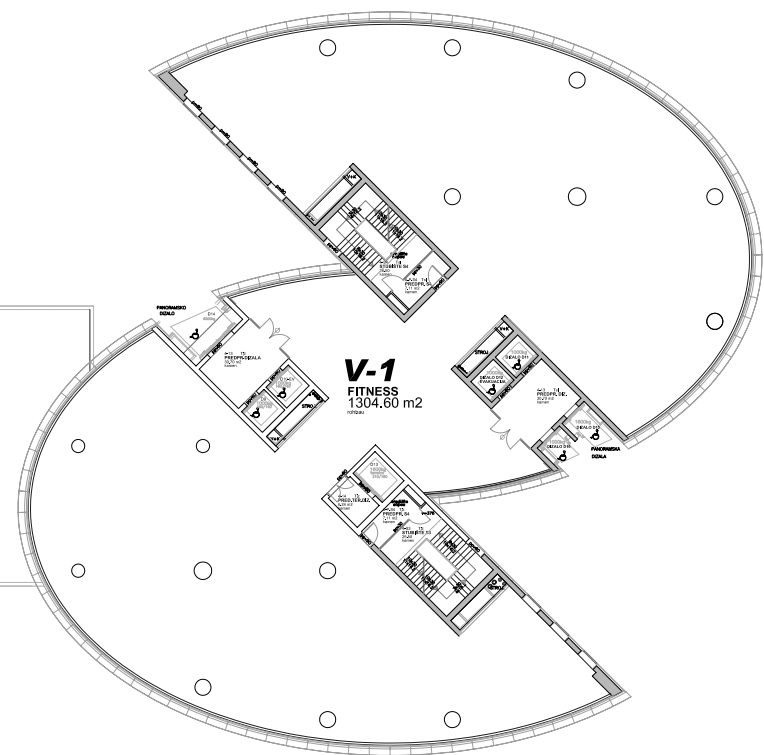

TRG.KULT.CENTAR
Krov

V-1
FITNESS
1304.60 m2

EURODOM OSIJEK
TLOCRT 5.KATA