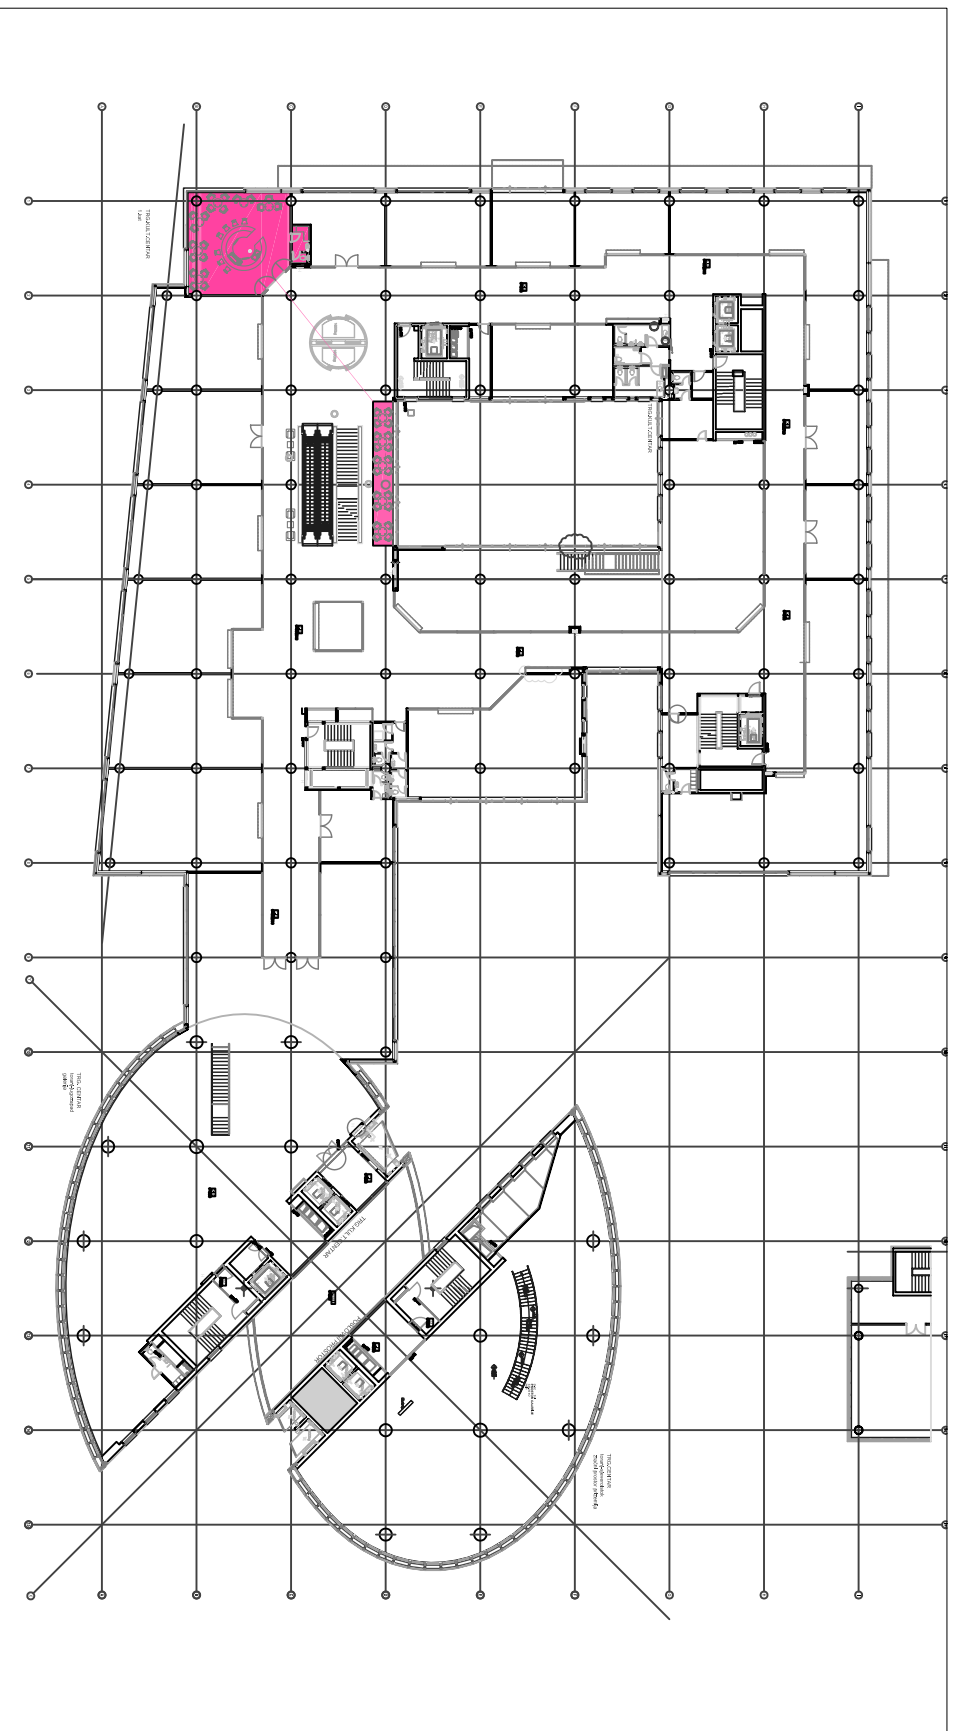

SITUACIJA

TLOCRT KATA

TLOCRT CAFFEEA

LU 1-6 CAFFE
 POUVRŠINA CAFFEEA 86.65 m²
 POUVRŠINE TERASE - cjelogodišnja 23.30 m²

EURODOM OSIJEK
 1.KAT

+5.25
 +5.15