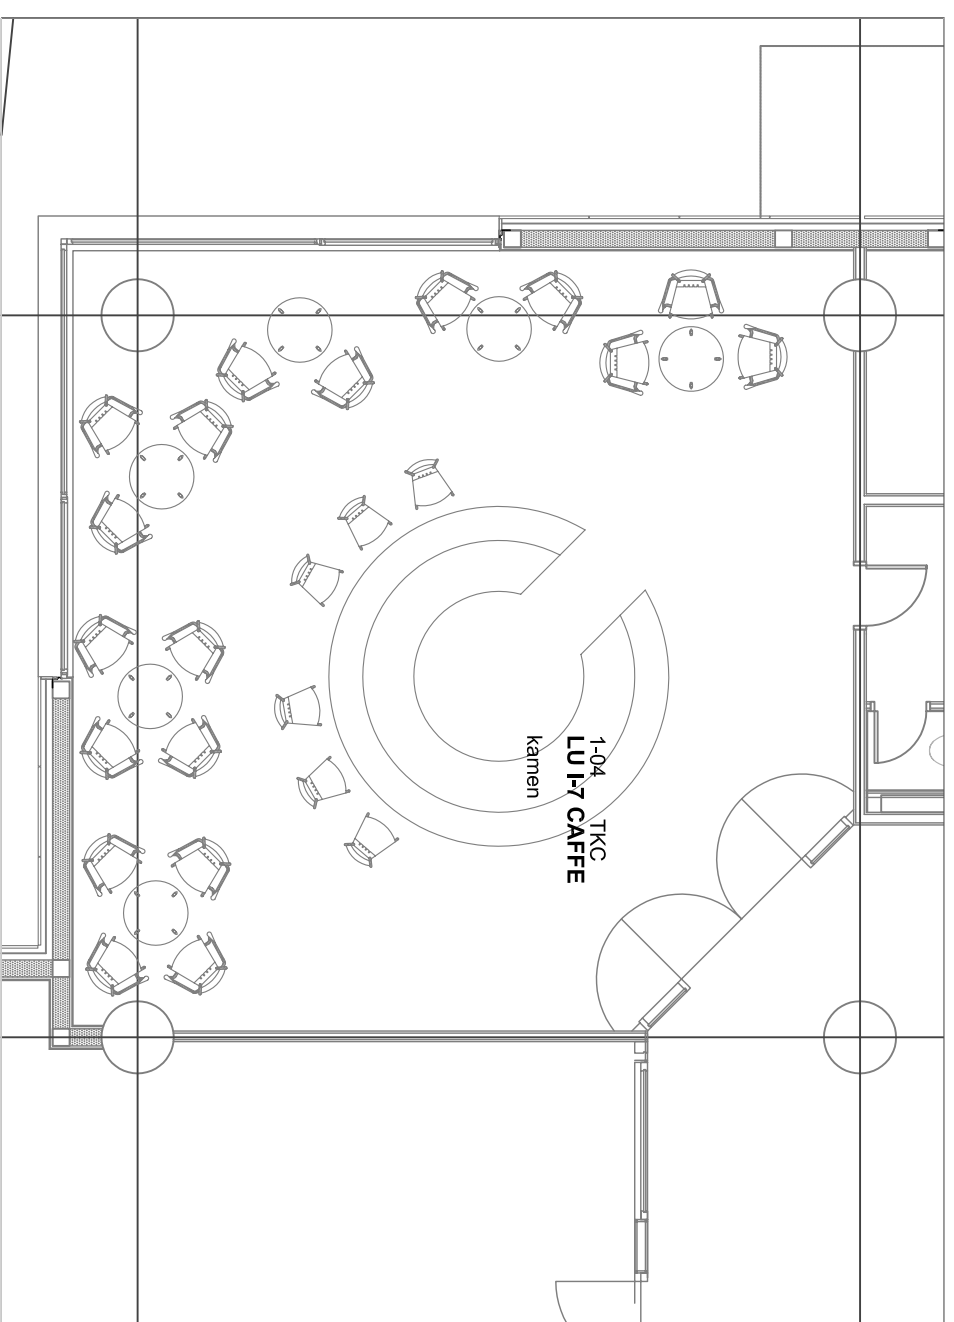

SITUACIJA

TLOCRT KATA

TLOCRT CAFFEEA

LU 1-6 CAFFE
 POUVRŠINA CAFFEEA 86.65 m²
 POUVRŠINE TERASE - cjelogodišnja 23.30 m²

EURODOM OSIJEK
 1.KAT

+5.25
 +5.15