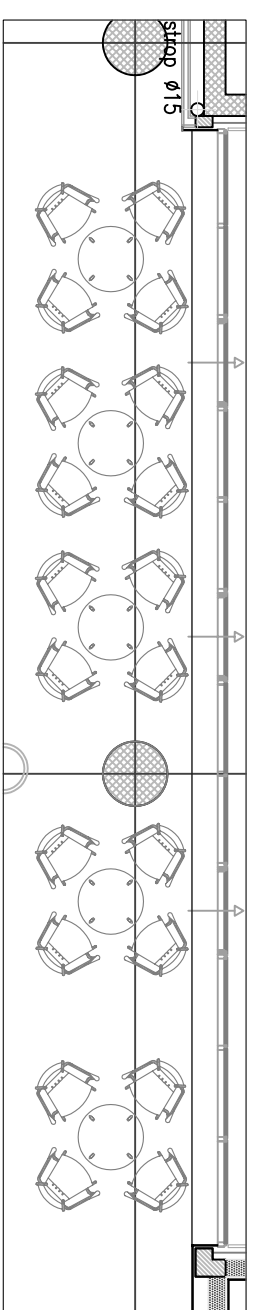

SITUACIJA

TLOCRT CAFFEEA

LU II-7 CAFFE
 POVRŠINA CAFFEEA 86.90 M2
 POVRŠINA TERASE- cjelogodišnja 23.30 m2

EURODOM OSIJEK
 2.KAT

TLOCRT KATA