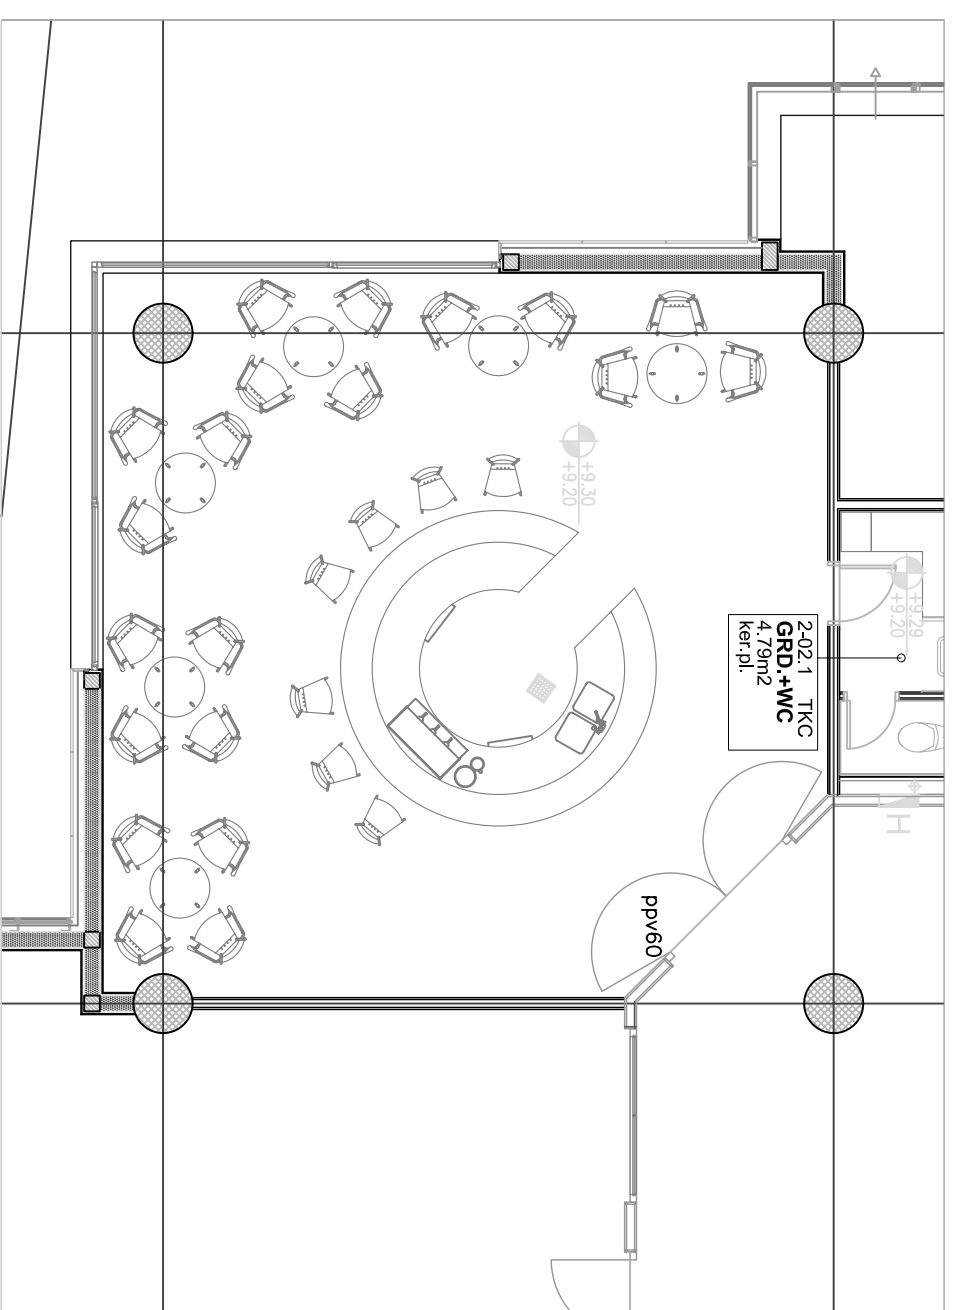

SITUACIJA

TLOCRT CAFFEEA

LU II-7 CAFFE
 POVRŠINA CAFFEEA 86.90 M2
 POVRŠINA TERASE- cjelogodišnja 23.30 m2

EURODOM OSIJEK
 2.KAT

TLOCRT KATA