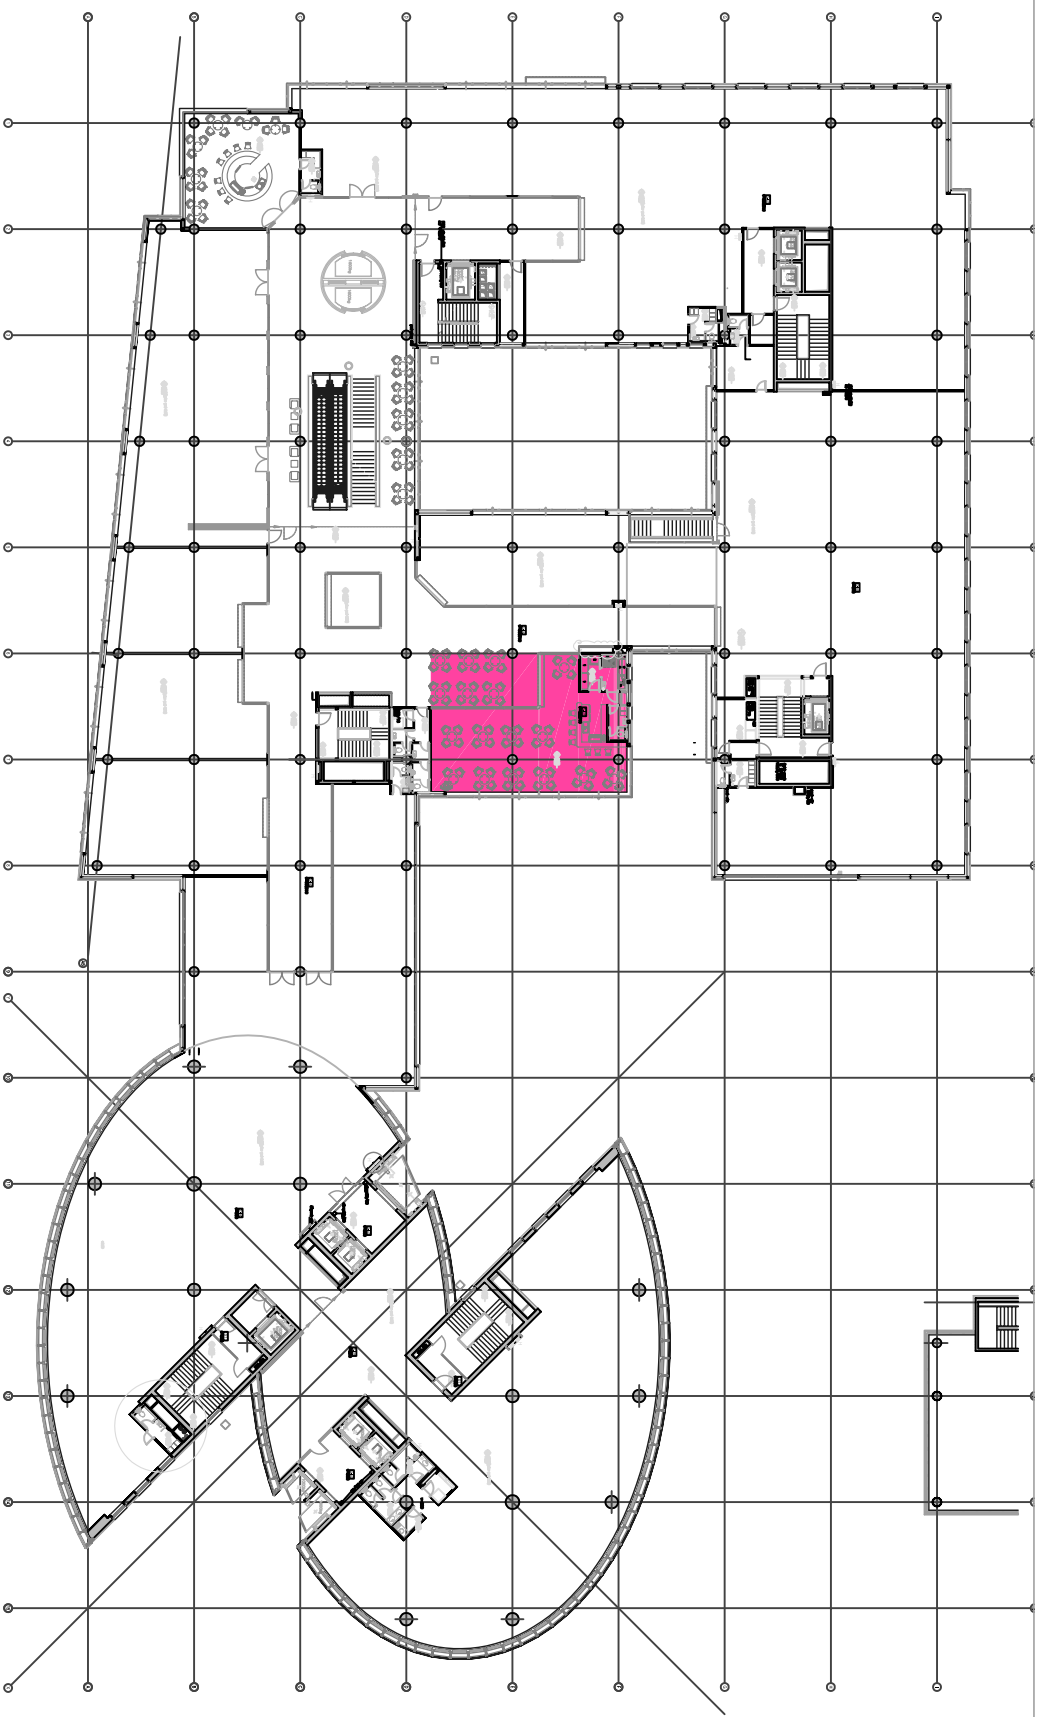

SITUACIJA

TLOCRT RESTORANA

LU II-8 RESTORAN
POVRŠINA LOKALA 136.60 m²
POVRŠINA TERASE- cjelogodišnja 37.00 m²

TLOCRT KATA

EURODOM OSIJEK
2.KAT