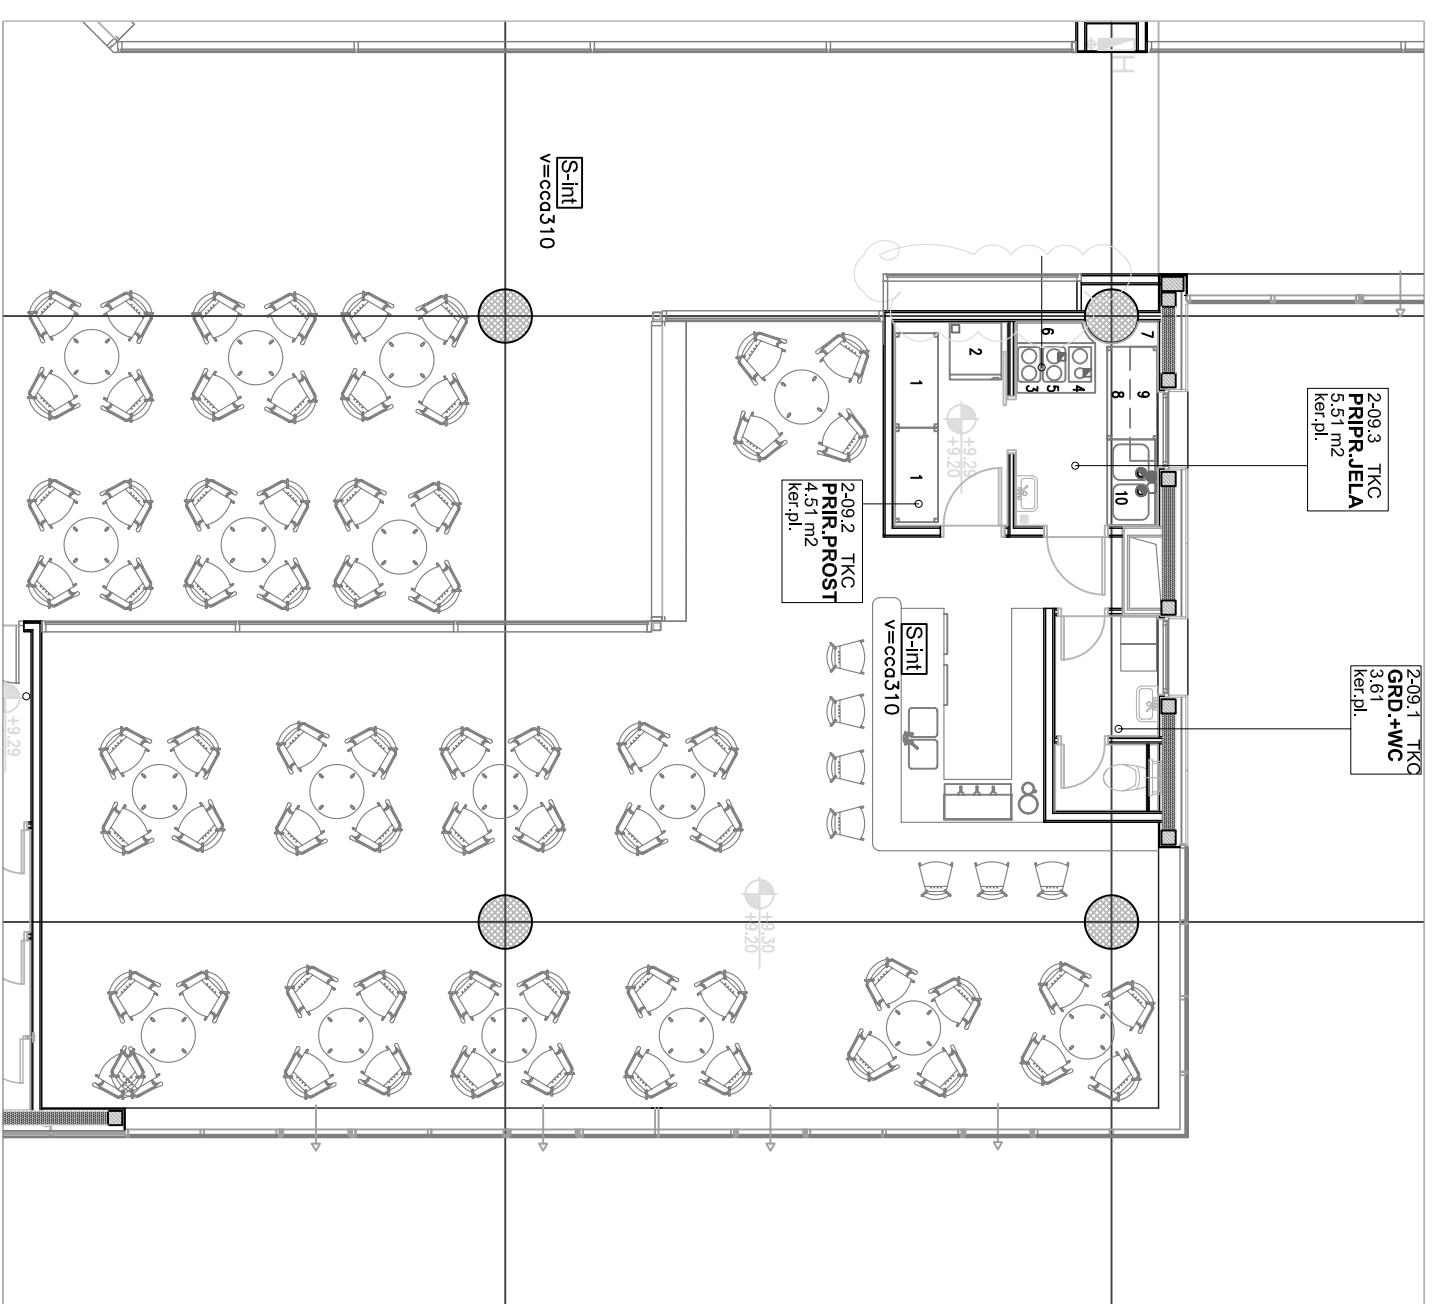

SITUACIJA

TLOCRT RESTORANA

LU II-8 RESTORAN
POVRŠINA LOKALA 136.60 m²
POVRŠINA TERASE- cjelogodišnja 37.00 m²

TLOCRT KATA

EURODOM OSIJEK
2.KAT