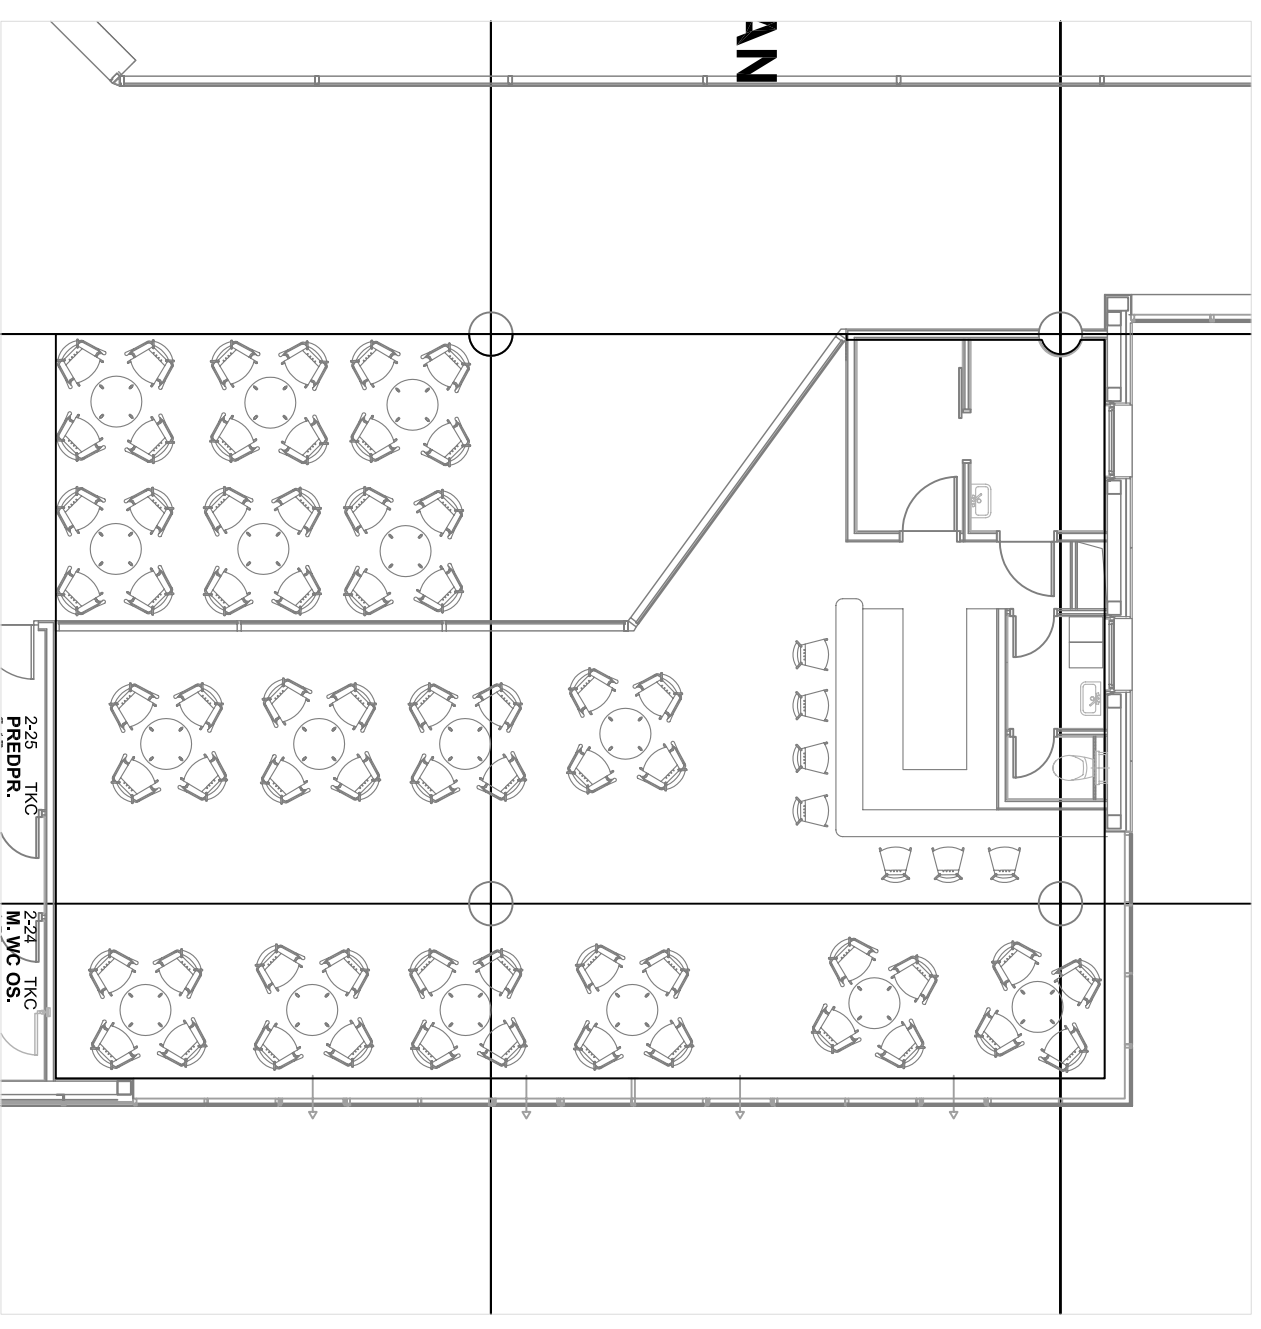

SITUACIJA

TLOCRT KATA

TLOCRT CAFFE+SLASTICARNA

LU III-10 CAFFE
 POVRŠINA CAFFE E 128.00 m²
 POVRŠINA TERASE-cjelogodišnja 113.60 m²

EURODOM OSIJEK
 3.KAT

+13.32
 +13.25