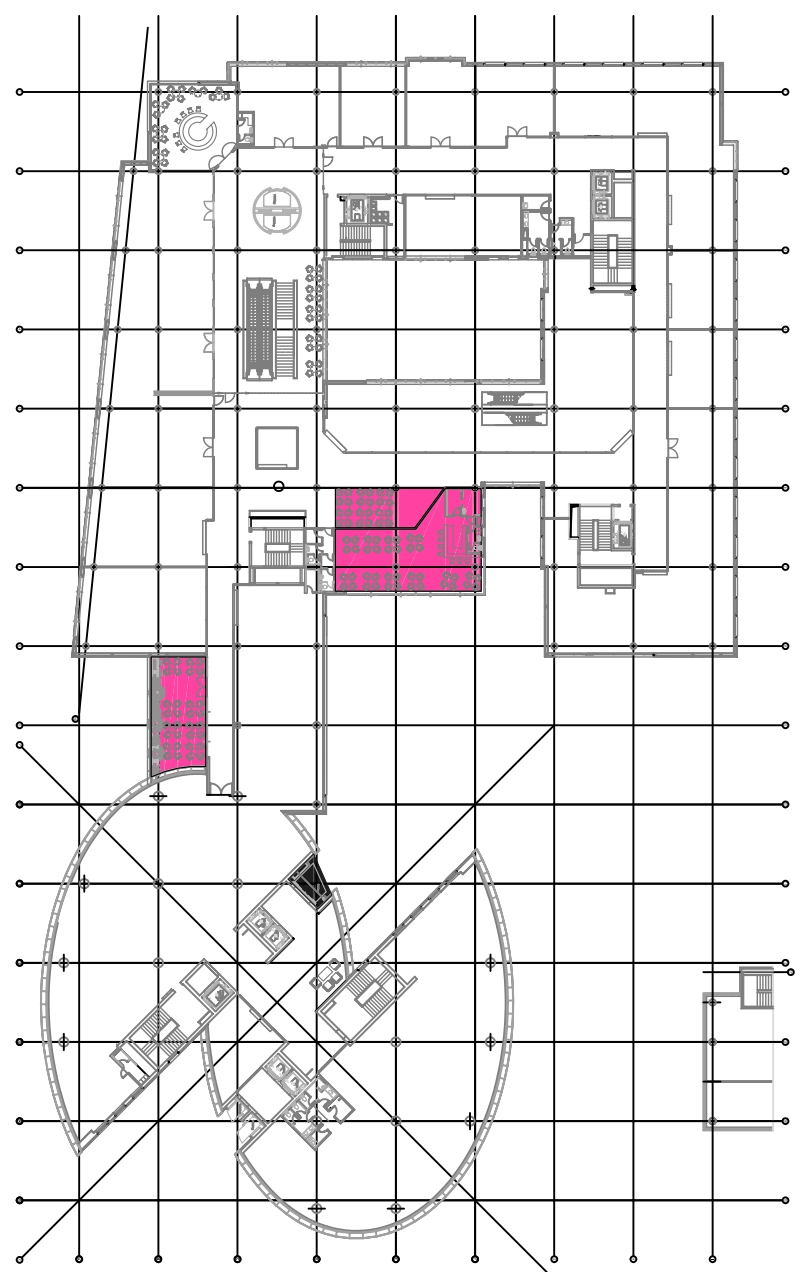

SITUACIJA

TLOCRT KATA

TLOCRT CAFFE+SLASTICARNA

LU III-10 CAFFE
 POVRŠINA CAFFE E 128.00 m²
 POVRŠINA TERASE-cjelogodišnja 113.60 m²

EURODOM OSIJEK
 3.KAT

+13.32
 +13.25