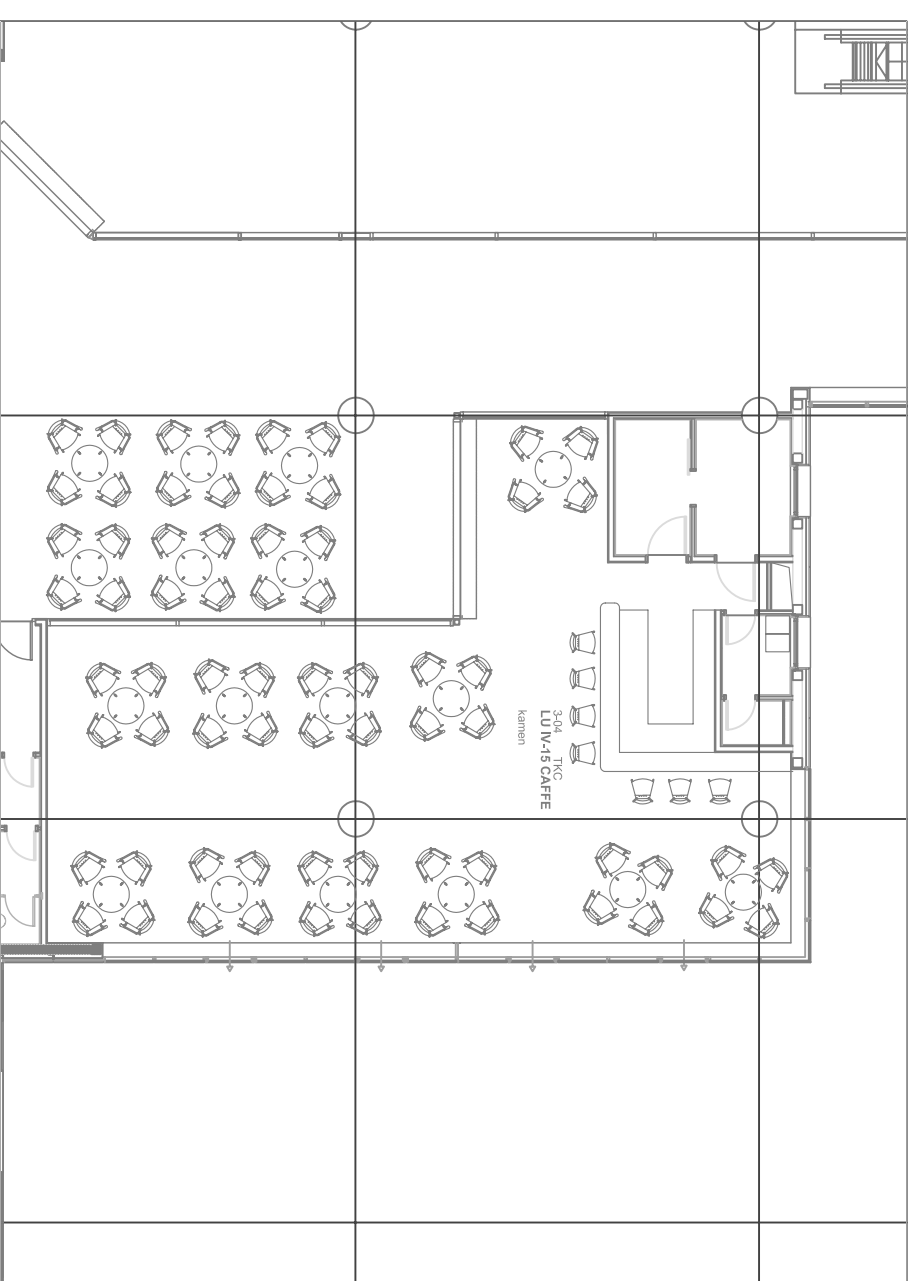

SITUACIJA

LU-IV-12 RESTORAN

POVRŠINA RESTORANA- 136.60 m²

POVRŠINA TERASE- cjelogodišnja 173.45 m²

TLOCRT RESTORANA

TLOCRT KATA

EURODOM OSIJEK
4.KAT