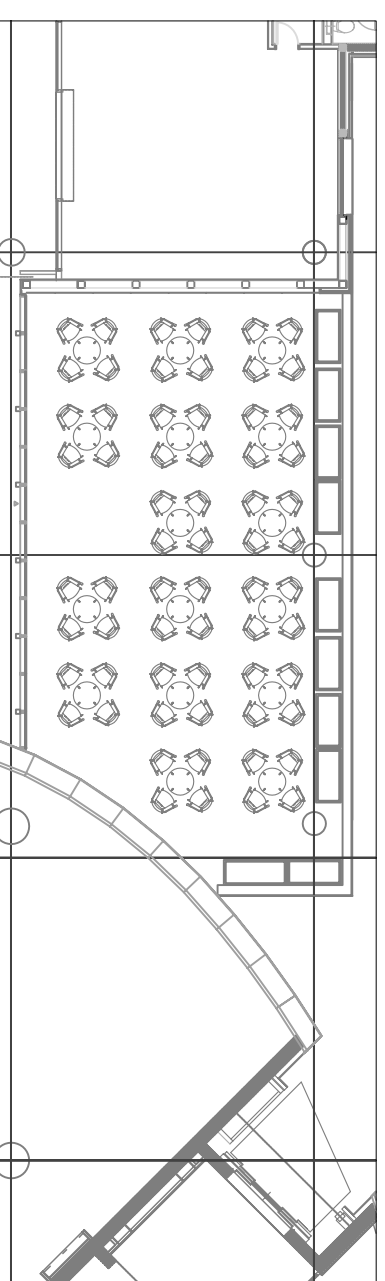

SITUACIJA

LU-IV-12 RESTORAN

POVRŠINA RESTORANA- 136.60 m²

POVRŠINA TERASE- cjelogodišnja 173.45 m²

TLOCRT RESTORANA

TLOCRT KATA

EURODOM OSIJEK
4.KAT