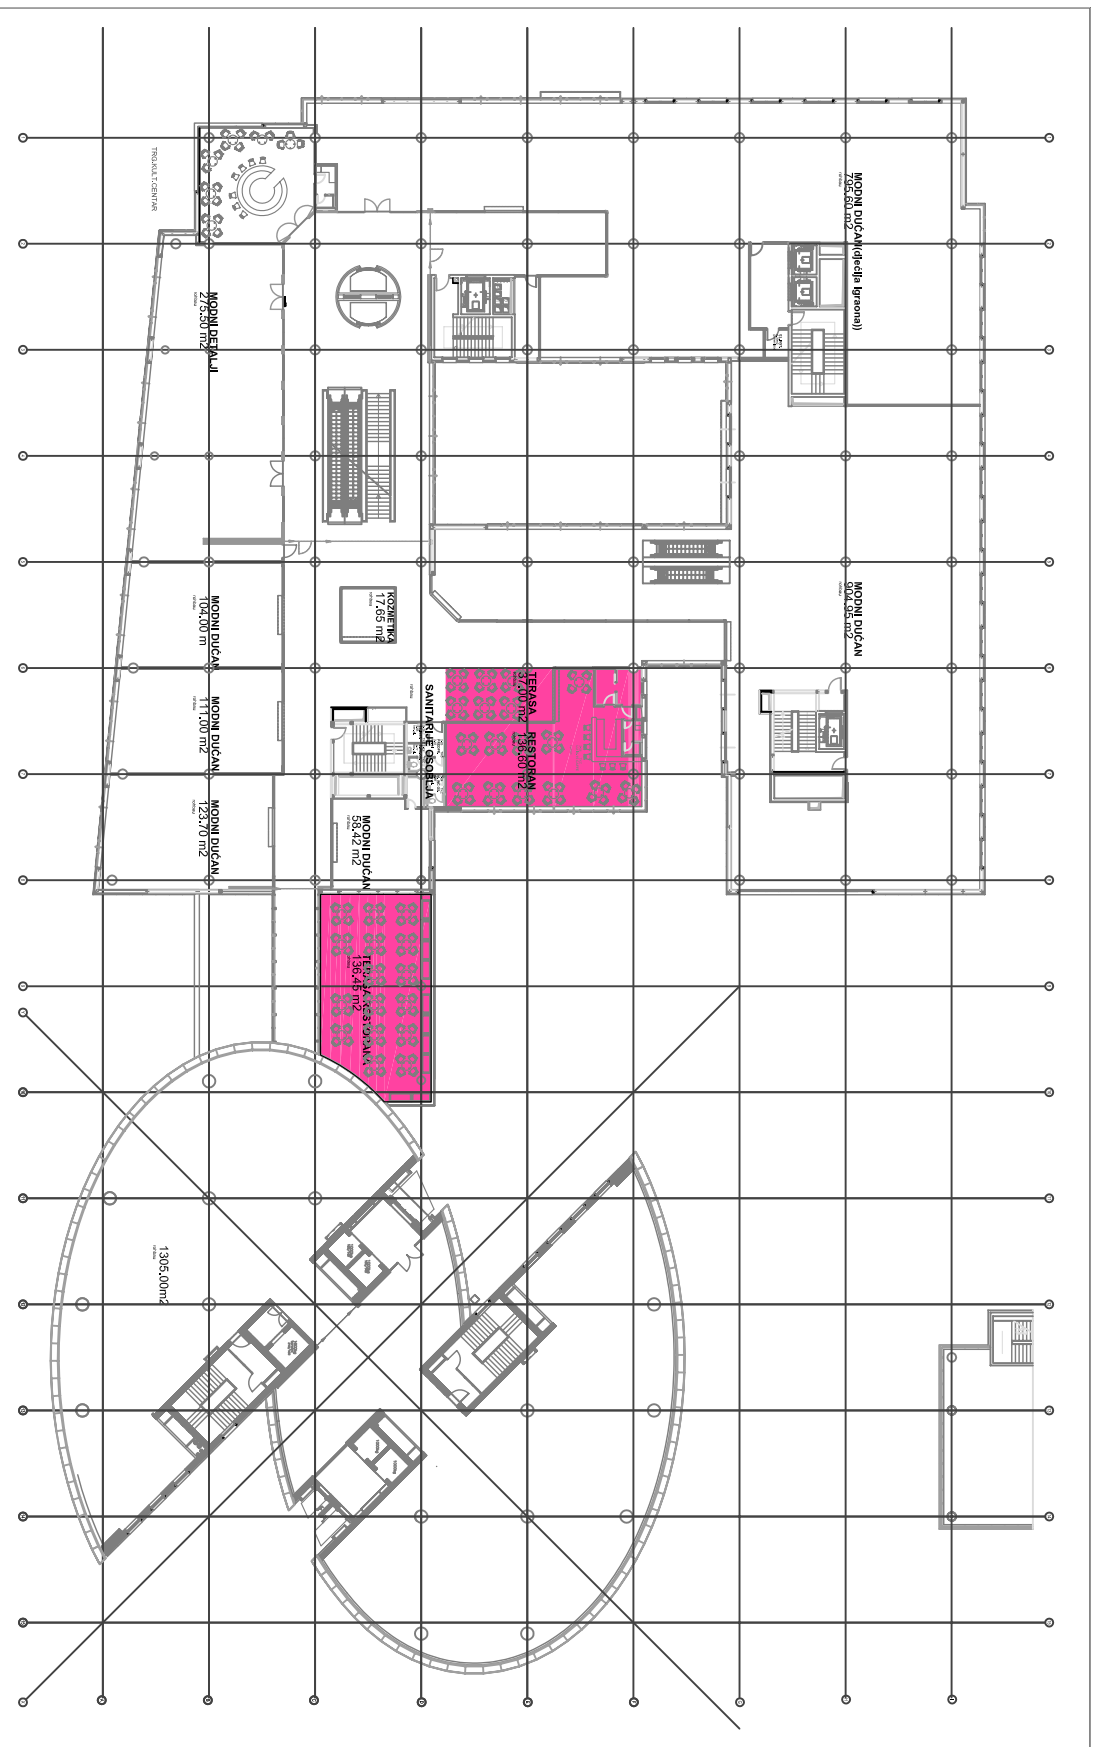

SITUACIJA

LU-IV-12 RESTORAN

POVRŠINA RESTORANA- 136.60 m²

POVRŠINA TERASE- cjelogodišnja 173.45 m²

TLOCRT RESTORANA

TLOCRT KATA

EURODOM OSIJEK
4.KAT