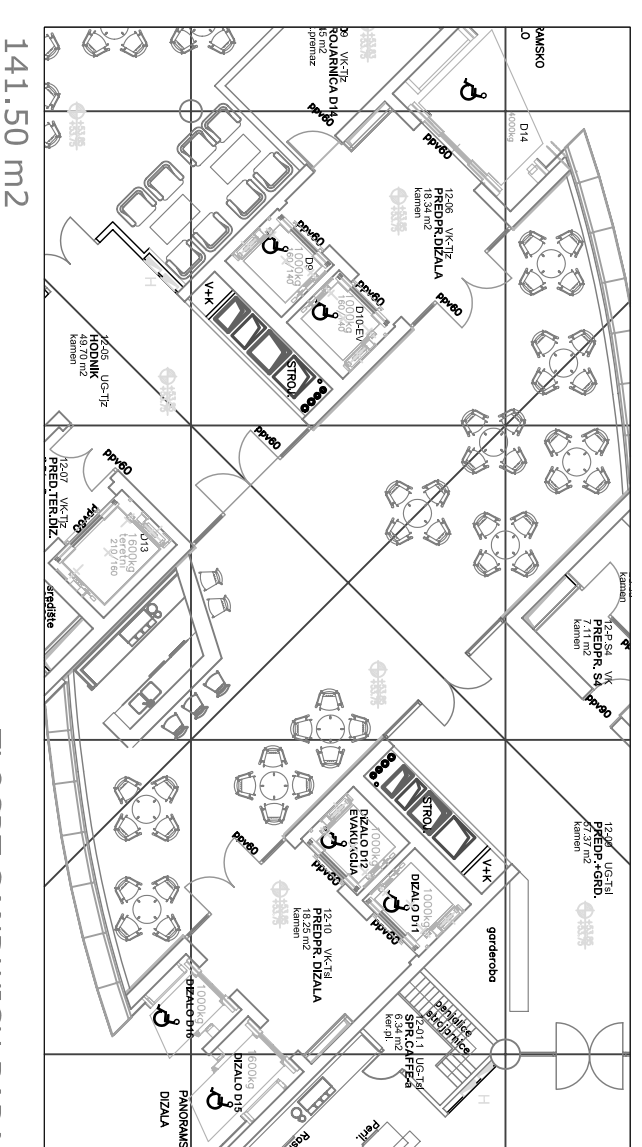

SITUACIJA

LU XII-13 RETORAN  
POVRŠINA RESTORANA

435.50 m2

TLOCRT RESTORANA

LU XII-14 SANDWICH BAR  
POVRŠINA SANDWICH BARA

141.50 m2

TLOCRT SANDWICH BARA

LU XII-15 CAFFE  
POVRŠINA CAFFEA

170.90 m2

EURODOM OSIJEK  
XII.KAT

+53.85  
+53.70

TLOCRT KATA

TLOCRT KATA