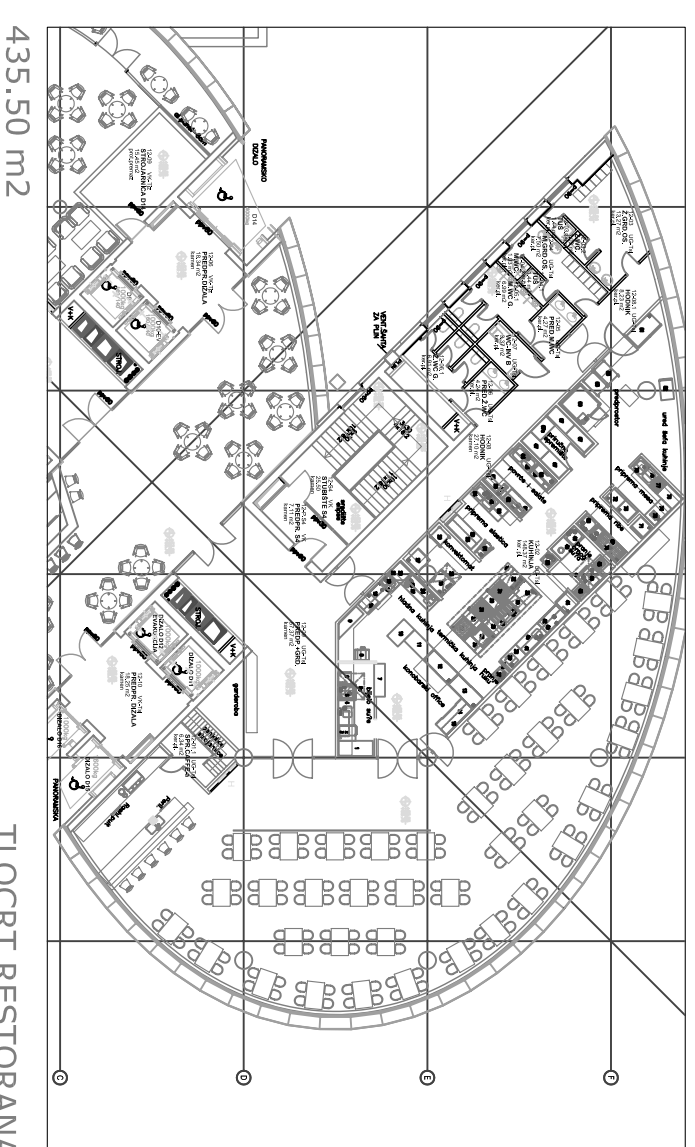

SITUACIJA

LU XII-13 RETORAN  
POVRŠINA RESTORANA

435.50 m2

TLOCRT RESTORANA

LU XII-14 SANDWICH BAR  
POVRŠINA SANDWICH BARA

141.50 m2

TLOCRT SANDWICH BARA

LU XII-15 CAFFE  
POVRŠINA CAFFEA

170.90 m2

EURODOM OSIJEK  
XII.KAT

+53.85  
+53.70

TLOCRT KATA

TLOCRT KATA