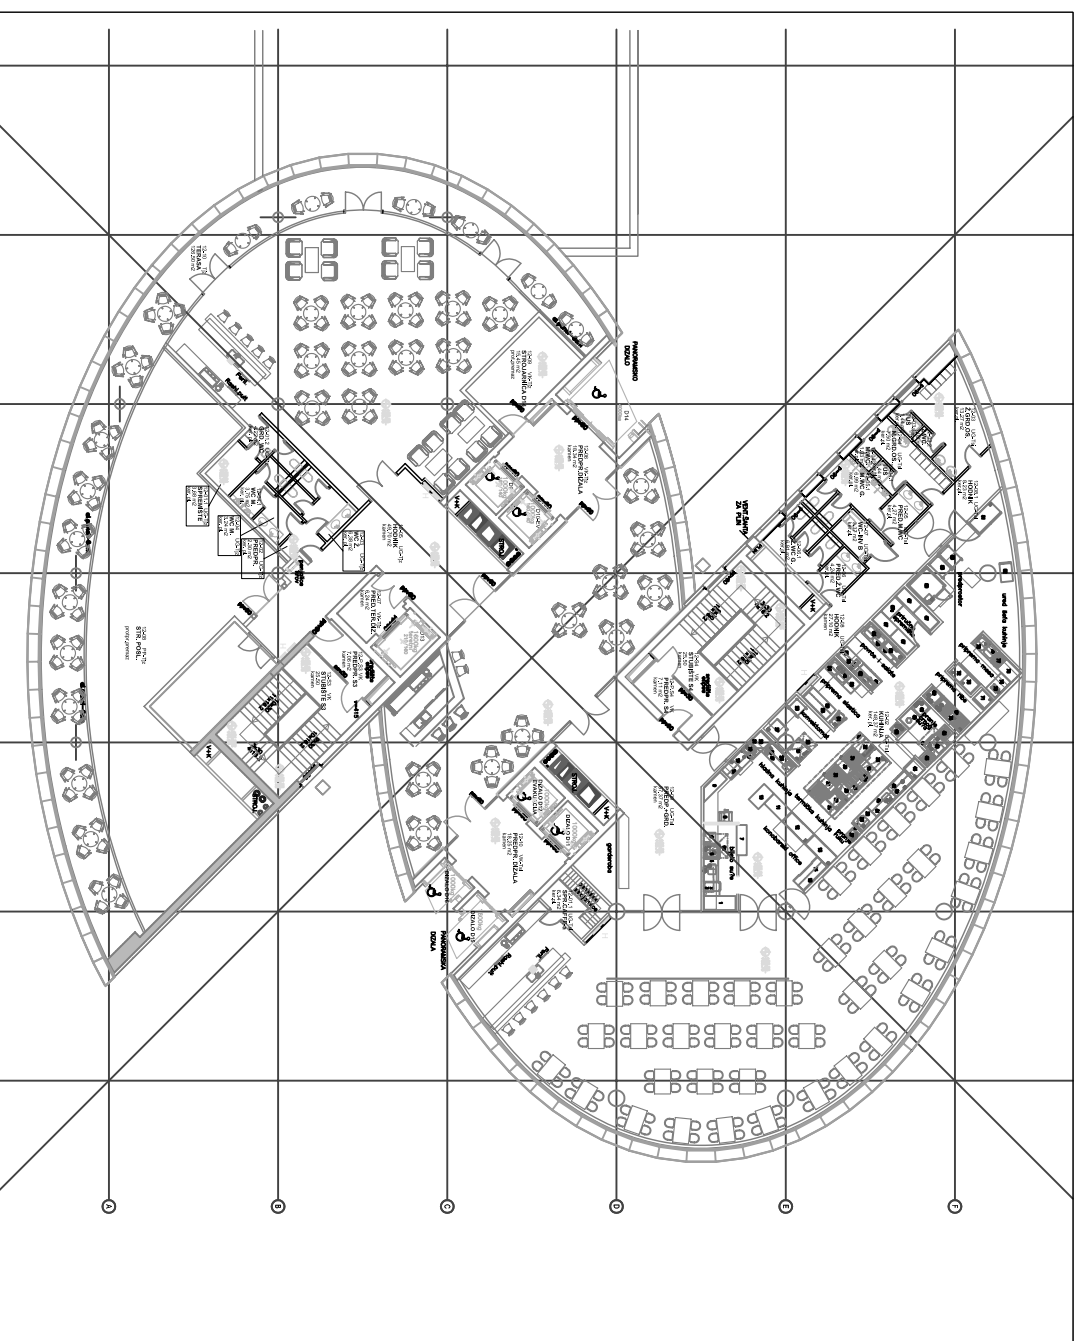

SITUACIJA

LU XII-13 RETORAN  
POVRŠINA RESTORANA

435.50 m2

TLOCRT RESTORANA

LU XII-14 SANDWICH BAR  
POVRŠINA SANDWICH BARA

141.50 m2

TLOCRT SANDWICH BARA

LU XII-15 CAFFE  
POVRŠINA CAFFEA

170.90 m2

EURODOM OSIJEK  
XII.KAT

+53.85  
+53.70

TLOCRT KATA

TLOCRT KATA