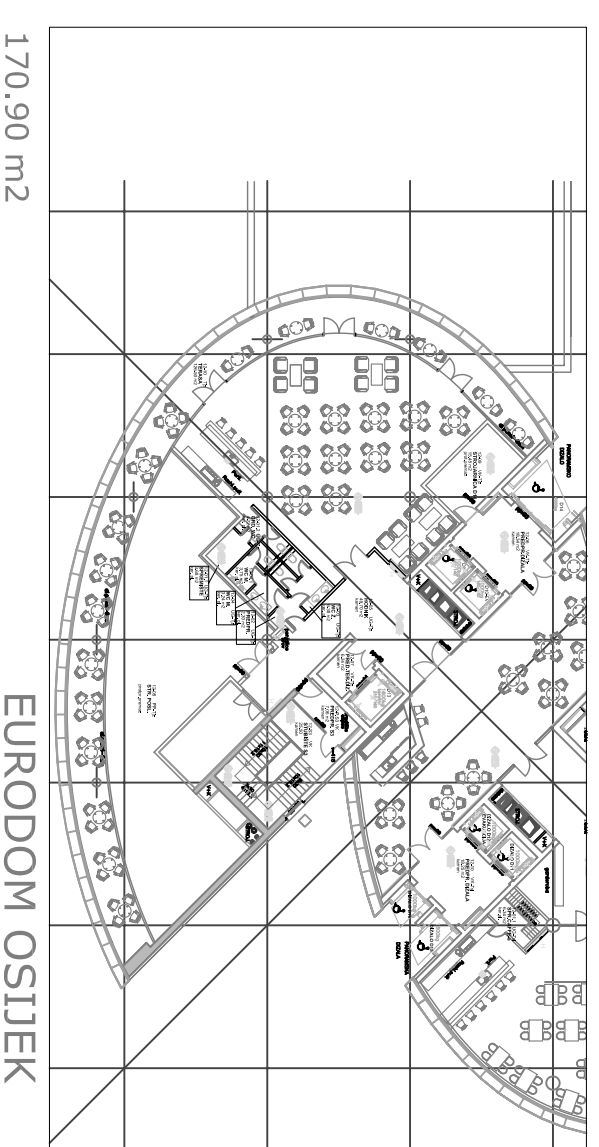

SITUACIJA

LU XII-13 RETORAN  
POVRŠINA RESTORANA

435.50 m2

TLOCRT RESTORANA

LU XII-14 SANDWICH BAR  
POVRŠINA SANDWICH BARA

141.50 m2

TLOCRT SANDWICH BARA

LU XII-15 CAFFE  
POVRŠINA CAFFEA

170.90 m2

EURODOM OSIJEK  
XII.KAT

+53.85  
+53.70

TLOCRT KATA

TLOCRT KATA