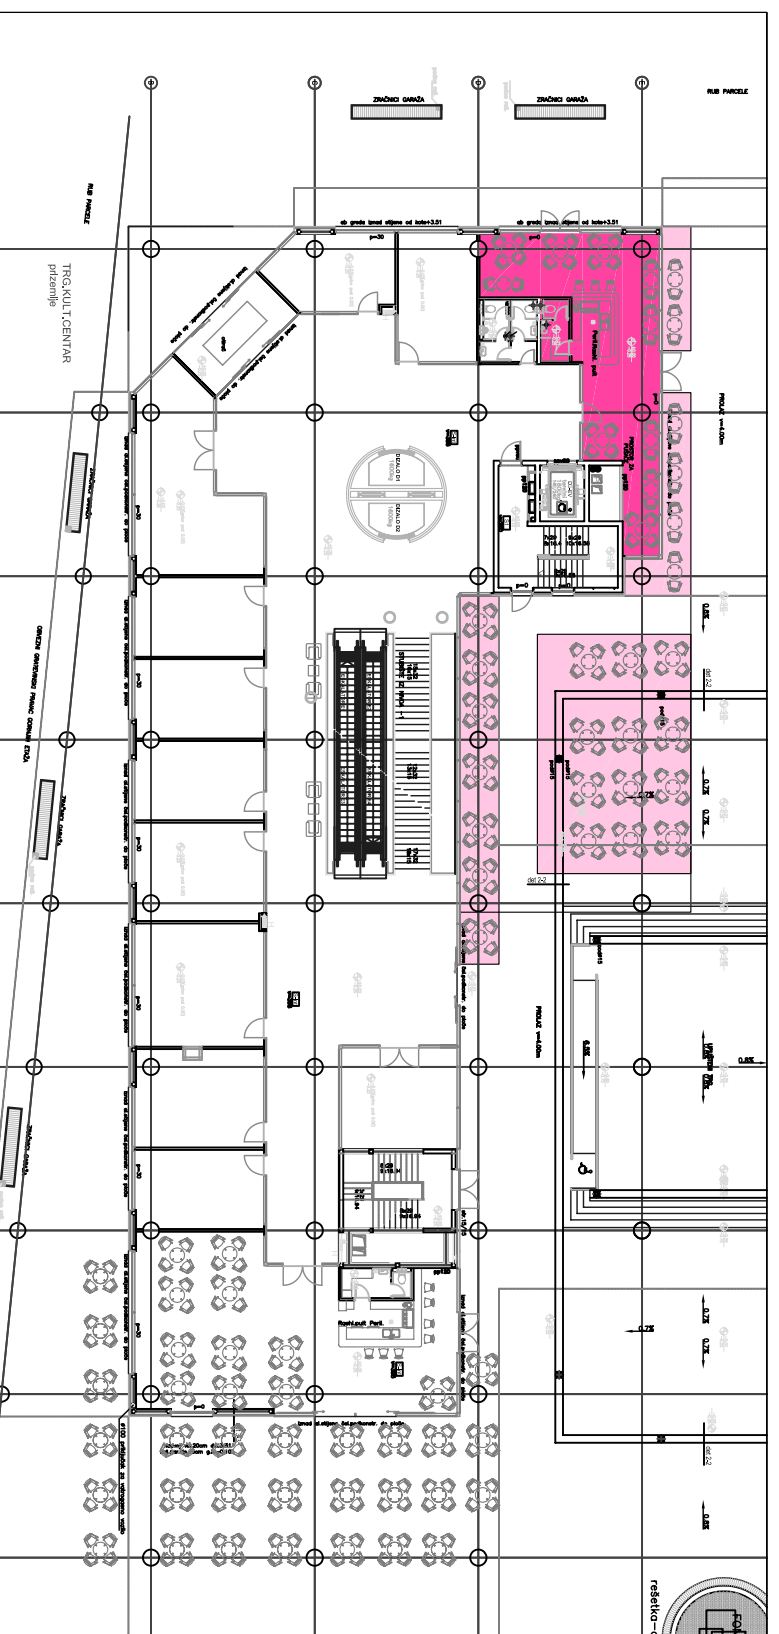

SITUACIJA

TLOCRT CAFFEA

LU P-5 CAFFE
POVRŠINA CAFFEA 81.15 m²
PRIPADAJUĆA TERASA - sezonska 131.60 m²

EURODOM OSIJEK
PRIZEMLJE

TLOCRT KATA