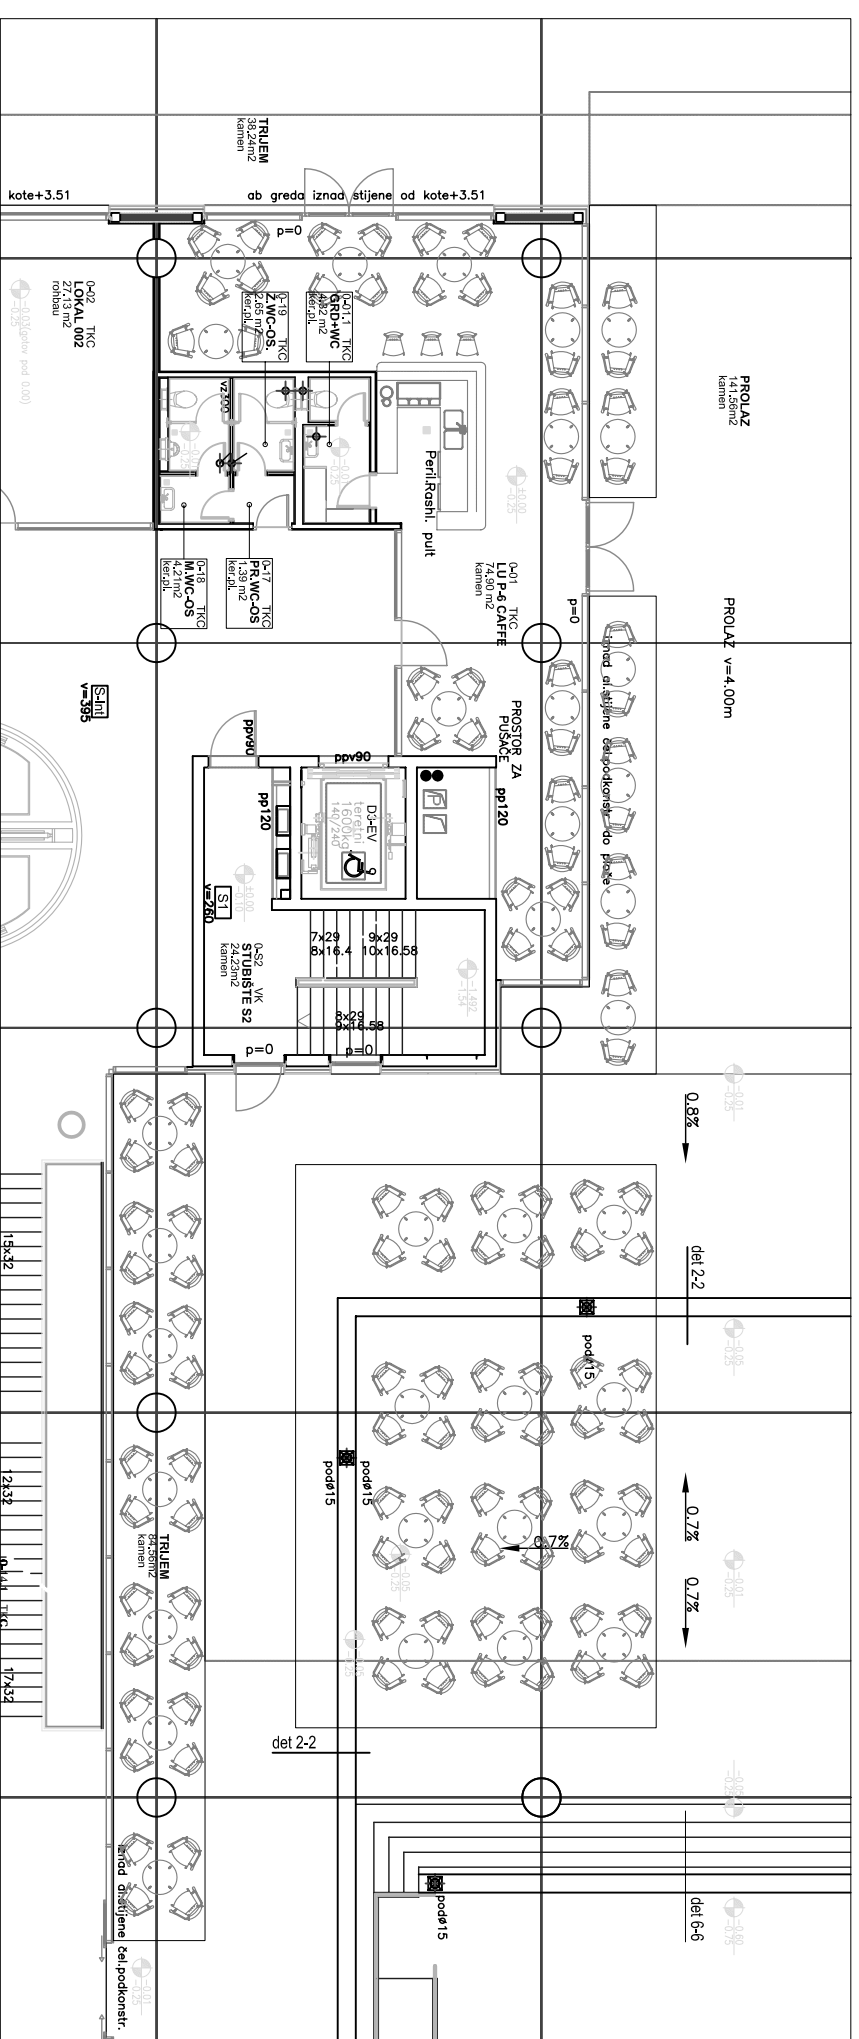

SITUACIJA

TLOCRT CAFFEA

LU P-5 CAFFE
POVRŠINA CAFFEA 81.15 m²
PRIPADAJUĆA TERASA - sezonska 131.60 m²

EURODOM OSIJEK
PRIZEMLJE

TLOCRT KATA